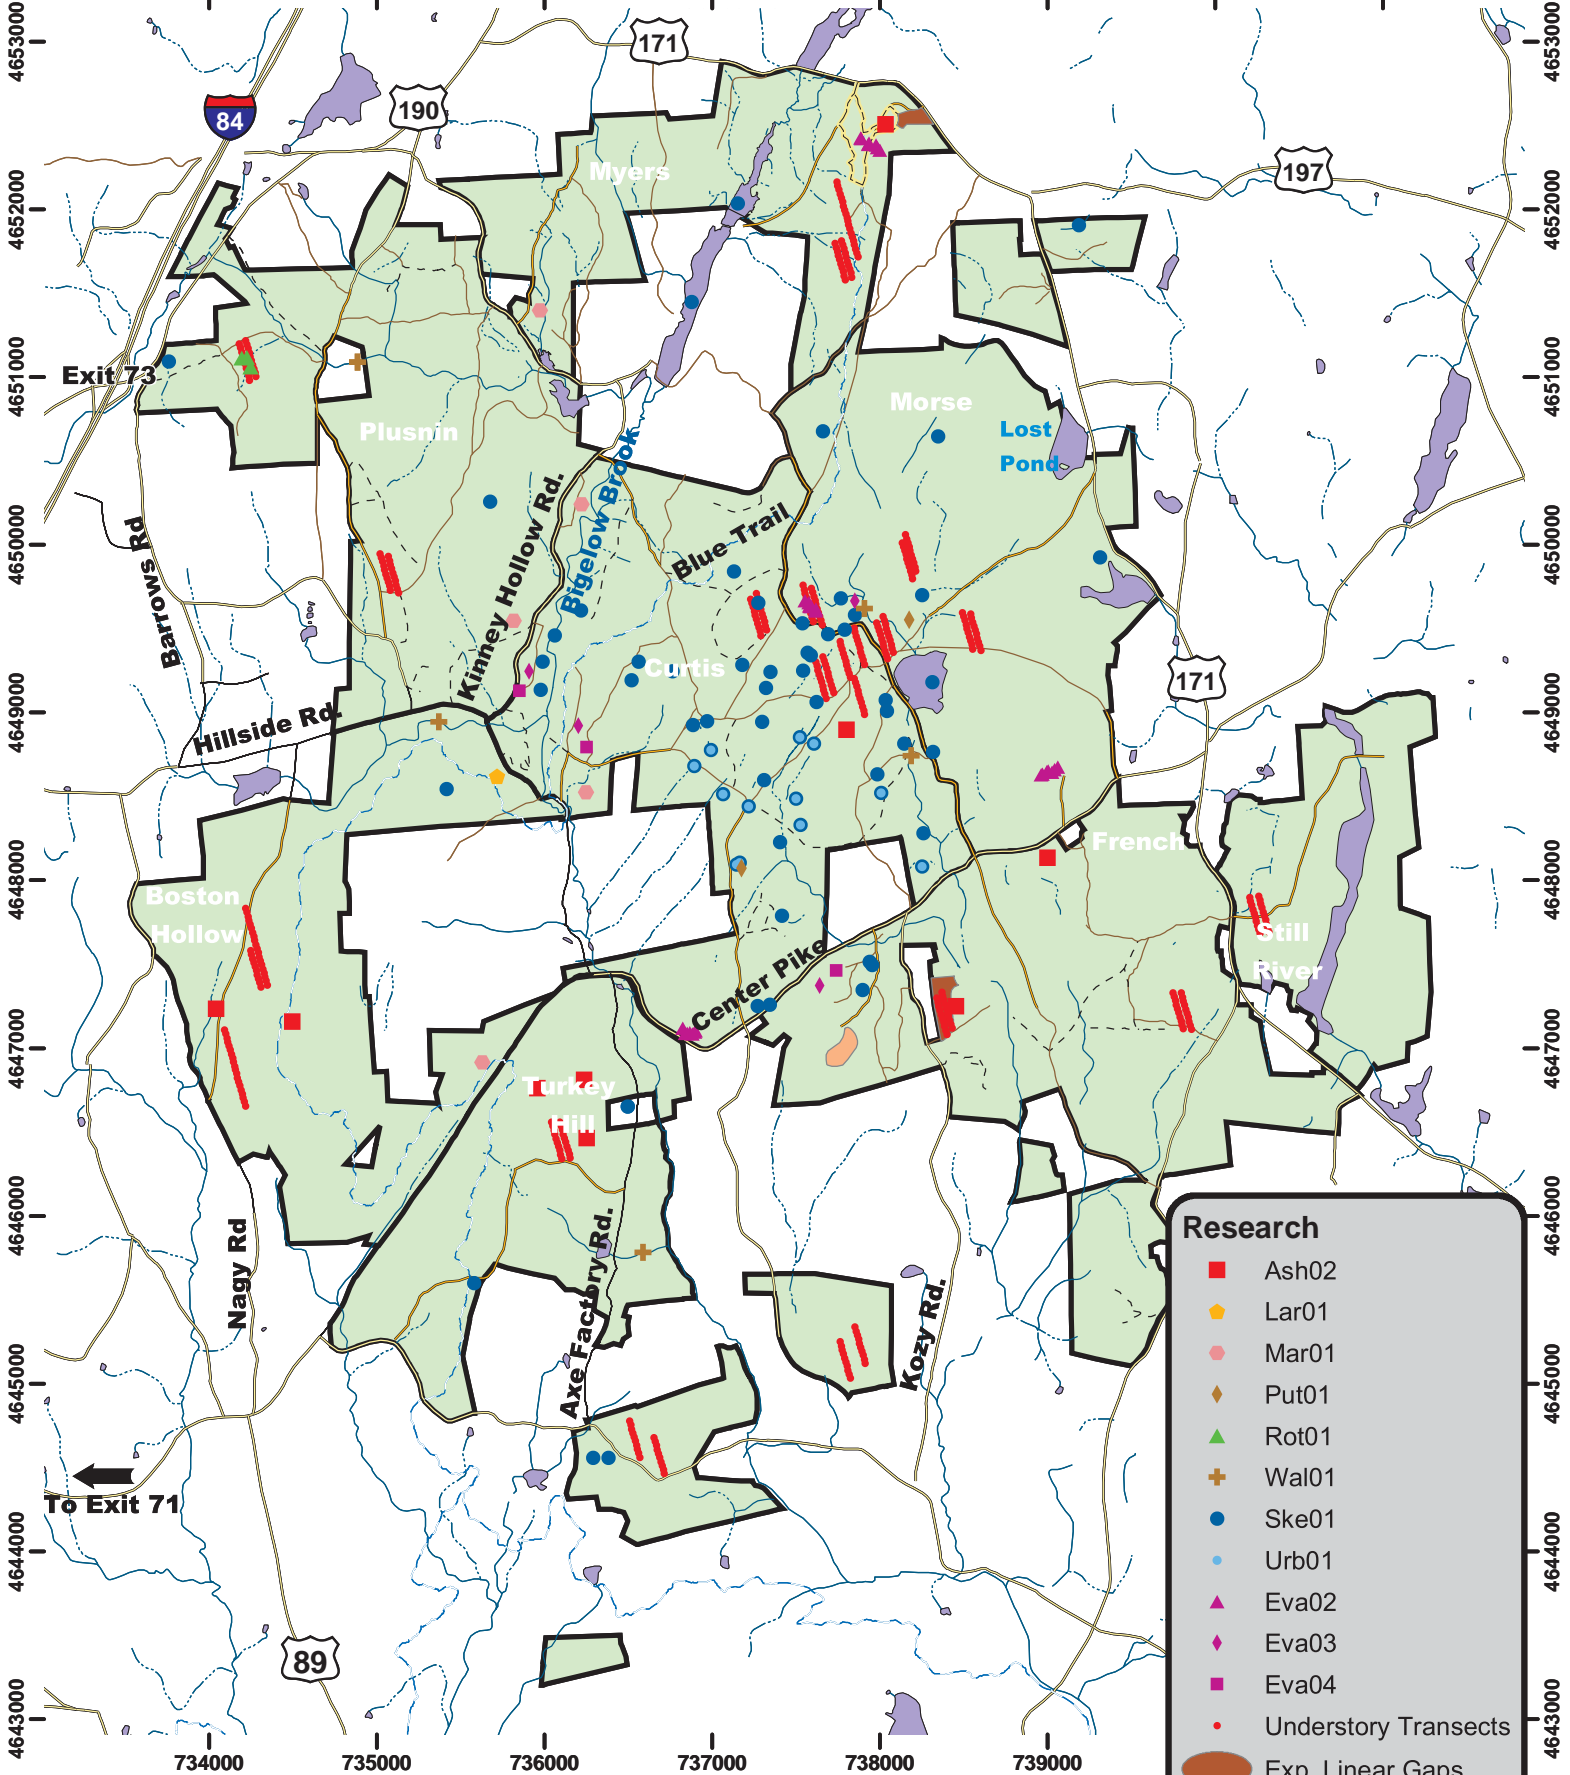

Yale Myers Forest - Research

734000 735000 736000 737000 738000 739000 740000 741000

4653000 4652000 4651000 4650000 4649000 4648000 4647000 4646000 4645000 4644000 4643000

0 0.5 1 2 Miles

Research

- Ash02
- ◆ Lar01
- Mar01
- ◆ Put01
- ▲ Rot01
- ✚ Wal01
- Ske01
- Urb01
- ▲ Eva02
- ◆ Eva03
- Eva04
- Understory Transects
- Exp. Linear Gaps
- Red Front Savannah
- Tree heaven trail